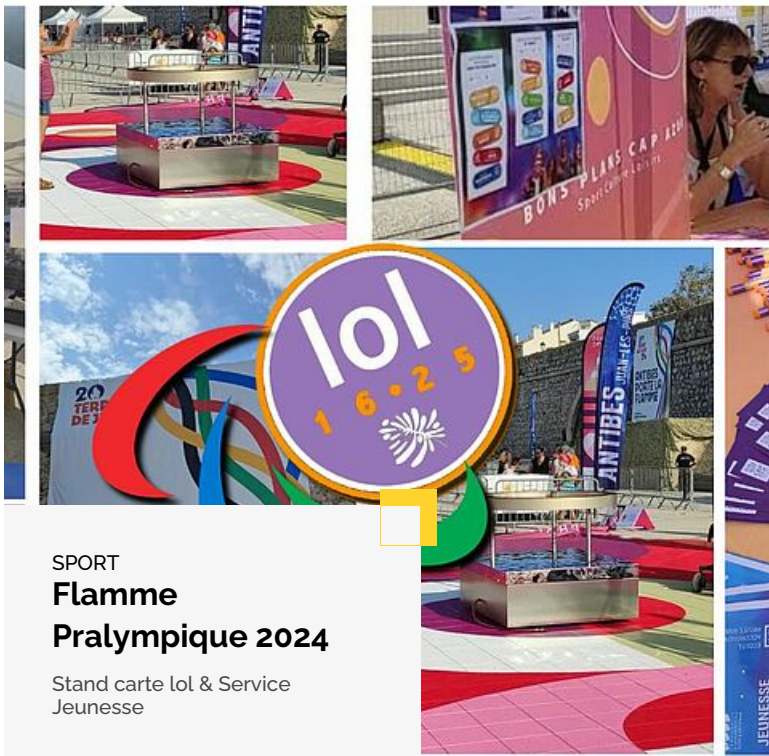

Actualités

Résultats 13 à 24 sur 41 au total.

SPORT
**Flamme
Paralympique 2024**

Stand carte lol & Service
Jeunesse

**Flamme
Paralympique**

Stand carte lol

... ensemble !
... OLYMPIQUES 2024

LANET *Antibes*

CULTURE
**NOUVEAU
PARTENAIRE :
CINEPLANET**

Votre nouveau multiplex à
Antibes

CROUS & CARTE LOL

**Restaurant
Universitaire Biot**

On vient à votre rencontre !

On vient à votre rencontre : Les RDV de l'Emploi

Retour sur notre intervention carte lol

ÉVÈNEMENT Stand carte lol - Salon alternance & apprentissage

Première carte lol numérique sur place

On vient à votre rencontre : RU Hélios

Stand carte lol

**CARTE LOL
T À VOTRE RENCONTRE**

www.lol1625.fr

ÉVÈNEMENT Stand Carte lol 1625

Info Jeunesse Villeneuve
Loubet

**info
Jeunes**
EXPLOREN LES POSSIBLES

CULTURE
**NOUVEAU
PARTENAIRE :**
ANTIBEA THEATRE

Un lieu culturel au cœur de la
ville d'Antibes